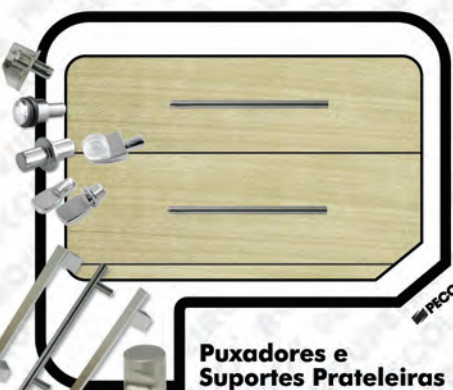

Varão Basculante

Suporte de Calças

Sistema Soft-Close para Roupeiros

Soft-close para Corrediças

Iluminação p/ roupeiro

Puxadores e Suportes Prateleiras

Fechos Esféricos e Magnéticos e Sistemas de União esquadrias

Tampas Autocolantes e Batentes

Selante Madeira

Ceras Reparadoras de Madeira

Espuma PU

Cola Branca D2/D3/D4
Cola Poliuretano
Cola PU Express

Lamelos, Cavilhas e Sistema Clamex

Sistemas para Portas de Correr 30 kg.