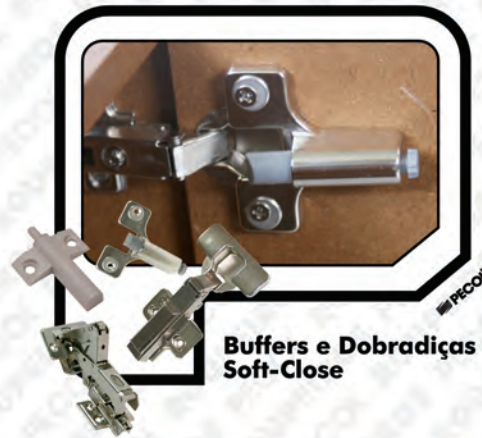

Saiba mais em www.pecol.pt

PECOL®

Sistemas e Soluções de Fixação

Buffers e Dobradiças Soft-Close

Fechos TicTac F10 e F11

Corrediças Euroslide e Soft-close

Corrediças de Esferas 35 e 45 kg

Laterais Gaveta Metálicas