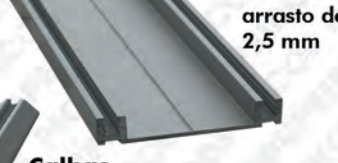

- Acabamentos:
- Lacado Branco
 - Prata
 - Dourado
 - Bronze
 - Inox
 - Inox Escovado
 - Mogno
 - Pinho
 - Faixa Branca
 - Faixa Vaporizada
 - Carvalho
 - Kambala
 - Cerejeira Brasileira
 - Tola
 - Afisélia
 - Wengue Composto
 - Jobobá
 - Melanina Carvalho
 - Melanina Tola
 - Melanina Faia
 - Melanina Mogno
 - Melanina Cerejeira
 - Outros: Sob consulta

Calhas Superiores

Calha Inferior

Calhas Inferiores Invertidas

Soft-close p/ portas de correr

Kit Rodízios

Varões