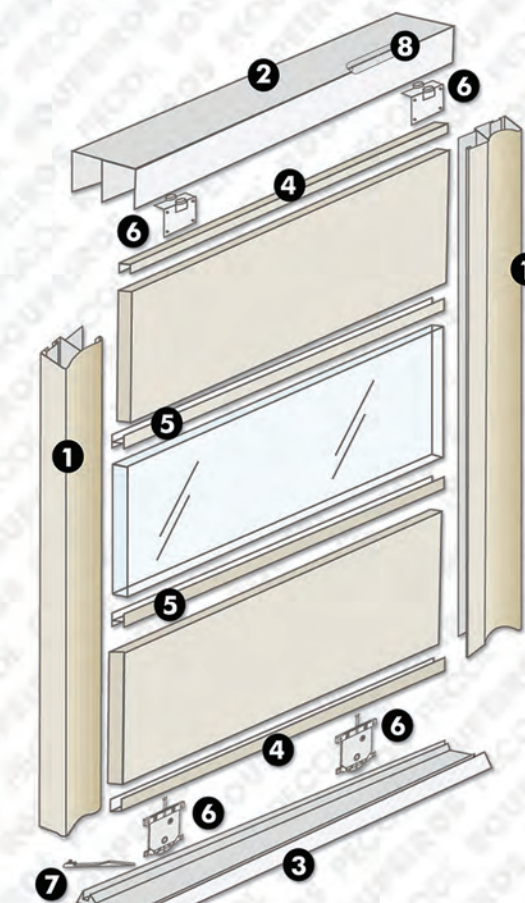

Varão Basculante

Suporte de Calças

Sistema Soft-Close para Roupeiros

Soft-close para Corrediças

Iluminação p/ roupeiro

Puxadores e Suportes Prateleiras

Fechos Esféricos e Magnéticos e Sistemas de União esquadrias

Tampas Autocolantes e Batentes

Selante Madeira

Ceras Reparadoras de Madeira

Espuma PU

Cola Branca D2/D3/D4
Cola Poliuretano
Cola PU Express

Lamelos, Cavilhas e Sistema Clamex

Sistemas para Portas de Correr 30 kg.

- Legenda:
- 1 - Puxadores
 - 2 - Calha superior
 - 3 - Calha Inferior
 - 4 - Perfil em U
 - 5 - Perfil em H
 - 6 - Kit Rodízios
 - 7 - Travão
 - 8 - Sistema Soft-close

Sistemas para Portas de Correr

Puxadores